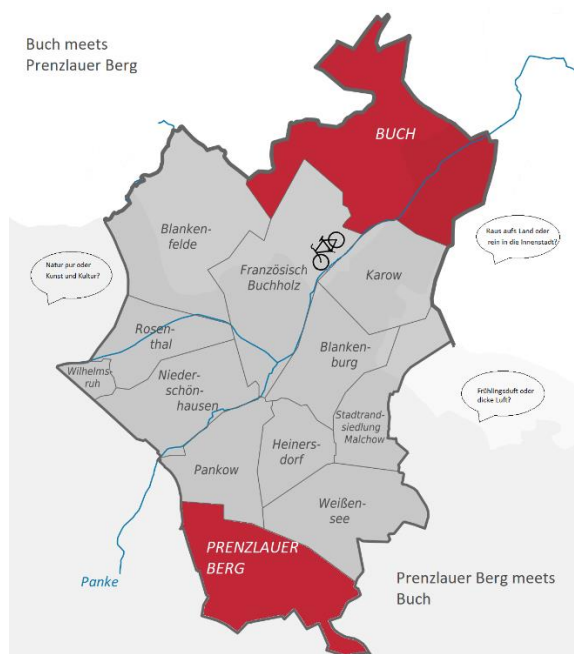

## Panke-Radtour von Buch nach Prenzlauer Berg

ALLE KOMMEN MIT: DER FRÜHLING – DAS WETTER – DIE FREUDE – DER NACHBAR – DAS IMMUNSYSTEM – DIE NEUGIER . . . . .

Unter dem Motto "Buch meets Prenzlauer Berg meets Buch" laden sich die Nutzer\*innen und Kolleg\*innen der Stadtteilzentren Buch und Prenzlauer Berg gegenseitig ein, um die Vorzüge ihrer jeweiligen Stadtviertel gemeinsam zu erkunden. Am **28. April 2021** starten wir mit einer Panke-Radtour von Buch nach Prenzlauer Berg, ganz entspannt und ohne sportlichen Ehrgeiz oder Hetze.

### Treffpunkt: 10 Uhr vor dem Bucher Bürgerhaus

**Ankunft: ca. 12.30 Uhr im Stadtteilzentrum Prenzlauer Berg.**

Es gibt ein kleines Picknick im Garten, Getränke stehen bereit, Verpflegung sollte aus gegebenem Anlass selbst mitgebracht werden. Wir wollen Anknüpfungspunkte für weitere Begegnungen finden, Erfahrungen austauschen.