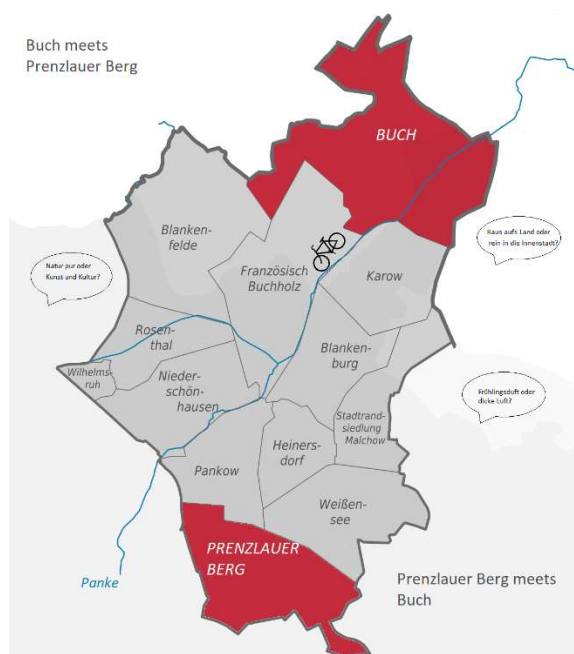

Panke-Radtour von Buch nach Prenzlauer Berg

ALLE KOMMEN MIT: DER SOMMER – DAS WETTER – DIE FREUDE – DER NACHBAR – DAS IMMUNSYSTEM – DIE NEUGIER

Unter dem Motto "Buch meets Prenzlauer Berg meets Buch" laden sich die Nutzer*innen und Kolleg*innen der Stadtteilzentren Buch und Prenzlauer Berg gegenseitig ein, um die Vorzüge ihrer jeweiligen Stadtviertel gemeinsam zu erkunden. Am **21. JULI 2021** starten wir mit einer Panke-Radtour von Buch nach Prenzlauer Berg, ganz entspannt und ohne sportlichen Ehrgeiz oder Hetze.

Treffpunkt: 10 Uhr vor dem Bucher Bürgerhaus

Ankunft: ca. 12.30 Uhr im Stadtteilzentrum Prenzlauer Berg.

Es gibt ein kleines Picknick im Garten, Getränke stehen bereit, Verpflegung sollte aus gegebenem Anlass selbst mitgebracht werden. Wir wollen Anknüpfungspunkte für weitere Begegnungen finden, Erfahrungen austauschen.