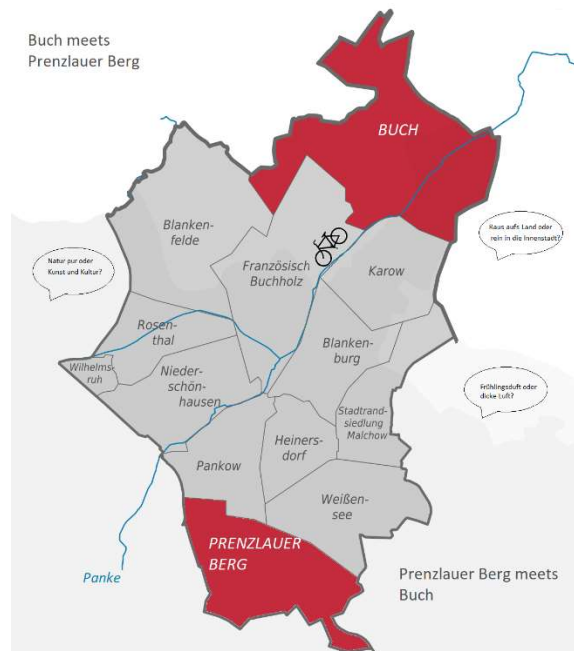

Panke-Radtour von Prenzlauer Berg nach Buch

ALLE KOMMEN MIT: DER SPÄTSOMMER – DAS WETTER – DIE FREUDE – DER NACHBAR – DAS IMMUNSYSTEM – DIE NEUGIER

Unter dem Motto "Buch meets Prenzlauer Berg meets Buch" laden sich die Nutzer*innen und Kolleg*innen der Stadtteilzentren Buch und Prenzlauer Berg gegenseitig ein, um die Vorzüge ihrer jeweiligen Stadtviertel gemeinsam zu erkunden. Am **20.09. 2021** folgt der Gegenbesuch, dieses Mal im Rahmen der Aktionswoche „PANKOW IN BEWEGUNG“. Mit etwas mehr sportlichem Ehrgeiz, aber ohne Übertreibung.

Treffpunkt: 10 Uhr vor dem Stadtteilzentrum Prenzlauer Berg

Ankunft: ca. 12.30 Uhr im Stadtteilzentrum Buch

Dort gibt es ein kleines Picknick im Garten, Getränke stehen bereit, Verpflegung sollte wahrscheinlich immer noch selbst mitgebracht werden. Wir wollen Anknüpfungspunkte für weitere Begegnungen finden, Erfahrungen austauschen und Freundschaften knüpfen. Alle, die Lust und Laune zum Mitradeln haben, oder teilweise die öffentlichen Verkehrsmittel nutzen, sind herzlich willkommen!